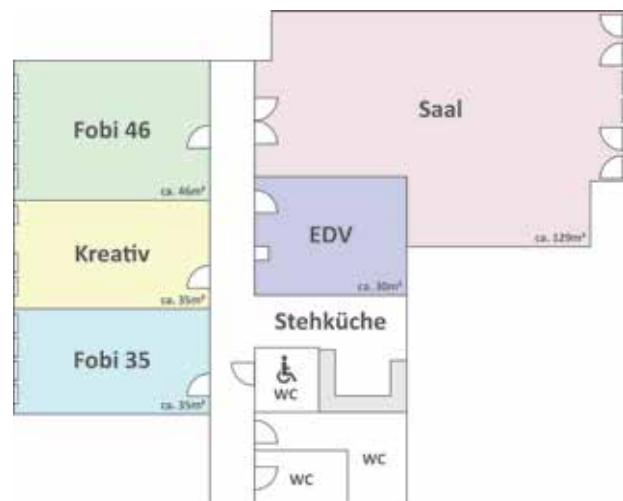

DAS MODERNE FORTBILDUNGSZENTRUM IN HAMBURG ALTONA

Über das Bildungsforum

Das 360 m² große Fortbildungszentrum liegt wenige Gehminuten vom Bahnhof Altona entfernt und ist barrierefrei zu erreichen.

Mieten Sie unsere Räume!

Zu den anmietbaren Räumen gehören ein Saal und vier Seminarräume. Die integrierte Stehküche sowie die an den Saal angrenzende Dachterrasse laden in den Pausen zum Entspannen und Reflektieren ein.

Die flexiblen Tische und Stühle ermöglichen vielfältige und schnell veränderbare Varianten der Raumeinrichtung. Gerne beraten wir Sie mit unseren langjährigen Erfahrungen aus Fortbildung und Beratung bei der optimalen Einrichtung der Räume mit Tischen, Stühlen und Präsentationsmedien. Wir freuen uns, wenn Sie zu einem Besichtigungstermin (nach Absprache) bei uns vorbeischauen.